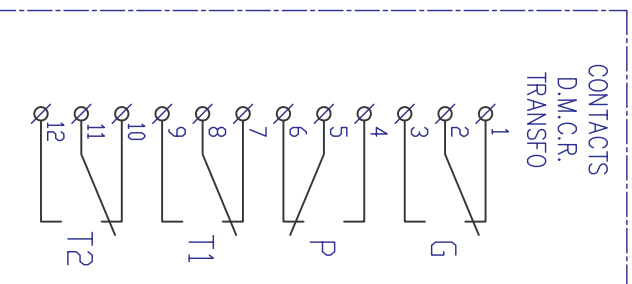

DMCR

Dispositif de Mesure et Contrôle de Régime

TOUT EST OK

DEFAULT
LIQUIDE

SUPPRESSION
INTERNE

AUGMENTATION
DE TEMPERATURE
1er SEUIL (ALARME)

AUGMENTATION
DE TEMPERATURE
2eme SEUIL (DECLenchEMENT)