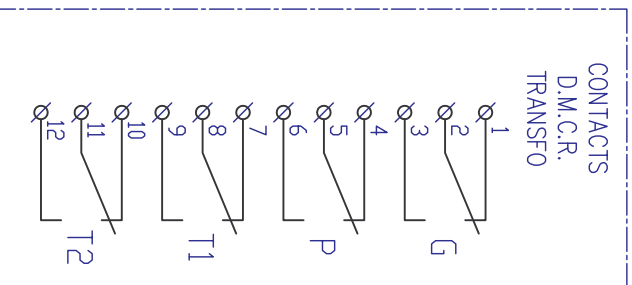

DMCR

Dispositif de Mesure et Contrôle de Régime

TOUT EST OK

DEFAULT
LIQUIDE

SUPPRESSION
INTERNE

AUGMENTATION
DE TEMPERATURE
1er SEUIL (ALARME)

AUGMENTATION
DE TEMPERATURE
2eme SEUIL (DECLenchEMENT)