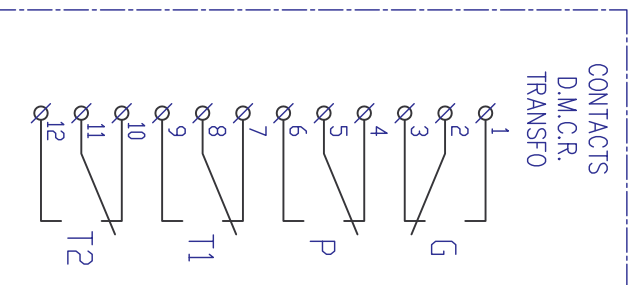

DMCR

Dispositif de Mesure et Contrôle de Régime

TOUT EST OK

DEFAULT
LIQUIDE

SUPPRESSION
INTERNE

AUGMENTATION
DE TEMPERATURE
1er SEUIL (ALARME)

AUGMENTATION
DE TEMPERATURE
2eme SEUIL (DECLenchEMENT)