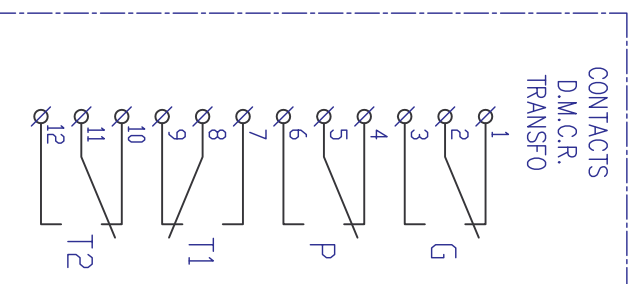

DMCR

Dispositif de Mesure et Contrôle de Régime

TOUT EST OK

DEFAULT
LIQUIDE

SUPPRESSION
INTERNE

AUGMENTATION
DE TEMPERATURE
1er SEUIL (ALARME)

AUGMENTATION
DE TEMPERATURE
2eme SEUIL (DECLenchEMENT)